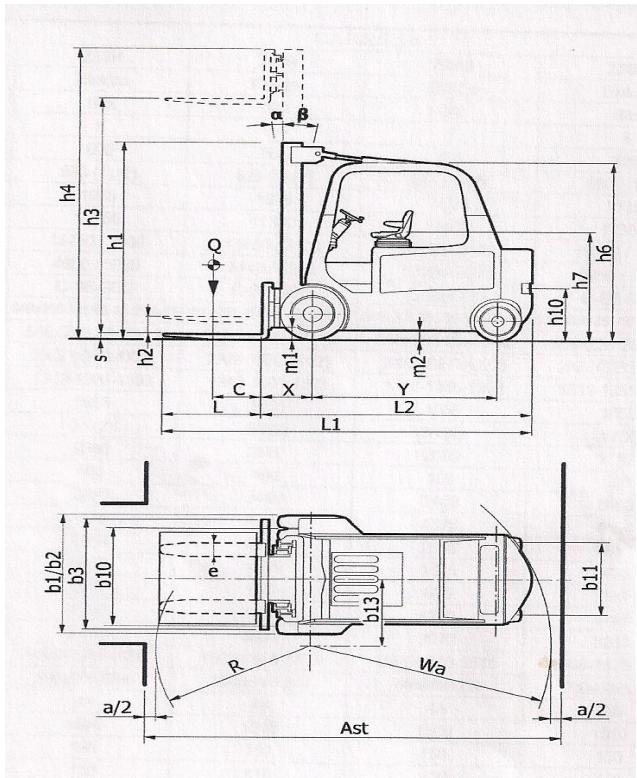

verhuur@ages.nl

Tel 088-0606060

1.1	Merk	Hersteller	Manufacturer	Carer	
1.2	Model	Stapler-Typ	Model	Z70H	
1.3	Aandrijving	Antrieb	Power	Elektro	
1.5	Capaciteit	Tragfähigkeit / last	Load capacity	7000	Q (kg)
1.6	Lastzwaartepunt	Lastschwerpunkt	Load centre	600	C (mm)
2.1	Eigengewicht	Eigengewicht	Unladen Weight	11900	kg
3.1	Banden	Bereifung	Tyres	Non Marking	
4.2	Doorrijhoogte	Hohe Hubgerust eingefahren	Height Mast Lowered	3000	h4 (mm)
4.3	Vrijeheffing	Freihub	Free Lift	2200	h2 (mm)
4.4	Hefhoogte	Hub	Lift Height	5700	h3 (mm)
4.7	Kooihoogte	Horne über Schutzdach	Overhead guard height	2650	h6 (mm)
4.20	Lengte zondervorken	Lange einschl. Gabelrucken	Length to face of forks	3010	l (mm)
4.21	Totalebrete	Gesamtbreite	Overall Width	1670	b1 (mm)
4.22	Vorken	Gabelzinkenmabe	Fork Dimensions	60x150x1200	s/e/i (mm)
4.23	Vorkenbord Klasse	Gabeldrager Klasse	Fork carriage Class	4A	
4.24	Vorkenbord brede	Gabeltragerbreite	Fork carriage Width	1520	b3 (mm)
	Extra's	Extras	Extra's		
	2 hydraulische functies tot vorkenbord met snelkoppeling	Zwei zusatzhydraulik Funktionen mit Wechselanschluss	2 hydraulic levers to fork carriage Quick coupling		
	2 werklampen voor Cabine	2 arbeitsscheinwerfer Voll cabine	2 Working lights Full cabin		
	Verwarming	Hatzung	Haeter		
	Optie	Option	Optional		
	Vorken	Gabelzinkenmabe	Fork Dimensions		
	60x150x1500	60x150x1500	60x150x1500		
	60x150x1800	60x150x1800	60x150x1800		
	60x150x2400	60x150x2400	60x150x2400		
	Side shift	Seitenschieber	Side shift		
	Vorkversteller	Zinkenverstellung	Fork Positioners		