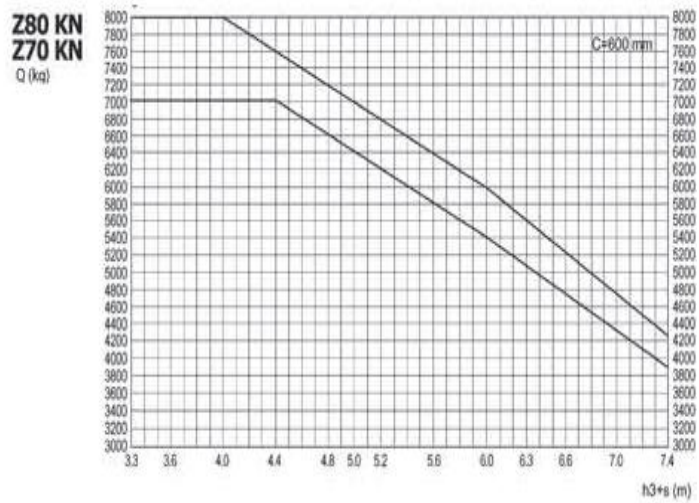

verhuur@ages.nl

Tel 088-0606060

1.1	Merk	Hersteller	Manufacturer	Carer	
1.2	Model	Stapler-Typ	Model	Z70H	
1.3	Aandrijving	Antrieb	Power	Elektro	
1.5	Capaciteit	Tragfähigkeit / last	Load capacity	7000	Q (kg)
1.6	Lastzwaartepunt	Lastschwerpunkt	Load centre	600	C (mm)
2.1	Eigengewicht	Eigengewicht	Unladen Weight	11900	kg
3.1	Banden	Bereifung	Tyres	Non Marking	
4.2	Doorrijhoogte	Hohe Hubgerust eingefahren	Height Mast Lowered	3000	h4 (mm)
4.3	Vrijeheffing	Freihub	Free Lift	2200	h2 (mm)
4.4	Hefhoogte	Hub	Lift Height	5700	h3 (mm)
4.7	Kooihoogte	Horne über Schutzdach	Overhead guard height	2650	h6 (mm)
4.20	Lengte zondervorken	Lange einschl. Gabelrucken	Length to face of forks	3010	l (mm)
4.21	Totalebrete	Gesamtbreite	Overall Width	1670	b1 (mm)
4.22	Vorken	Gabelzinkenmabe	Fork Dimensions	60x150x1200	s/e/i (mm)
4.23	Vorkenbord Klasse	Gabeldrager Klasse	Fork carriage Class	4A	
4.24	Vorkenbord brede	Gabeltragerbreite	Fork carriage Width	1520	b3 (mm)
	Extra's	Extras	Extra's		
	2 hydraulische functies tot vorkenbord met snelkoppeling	Zwei zusatzhydraulik Funktionen mit Wechselanschluss	2 hydraulic levers to fork carriage Quick coupling		
	2 werklampen voor Cabine	2 arbeitsscheinwerfer Voll cabine	2 Working lights Full cabin		
	Verwarming	Hatzung	Haeter		
	Optie	Option	Optional		
	Vorken	Gabelzinkenmabe	Fork Dimensions		
	60x150x1500	60x150x1500	60x150x1500		
	60x150x1800	60x150x1800	60x150x1800		
	60x150x2400	60x150x2400	60x150x2400		
	Side shift	Seitenschieber	Side shift		
	Vorkversteller	Zinkenverstellung	Fork Positioners		